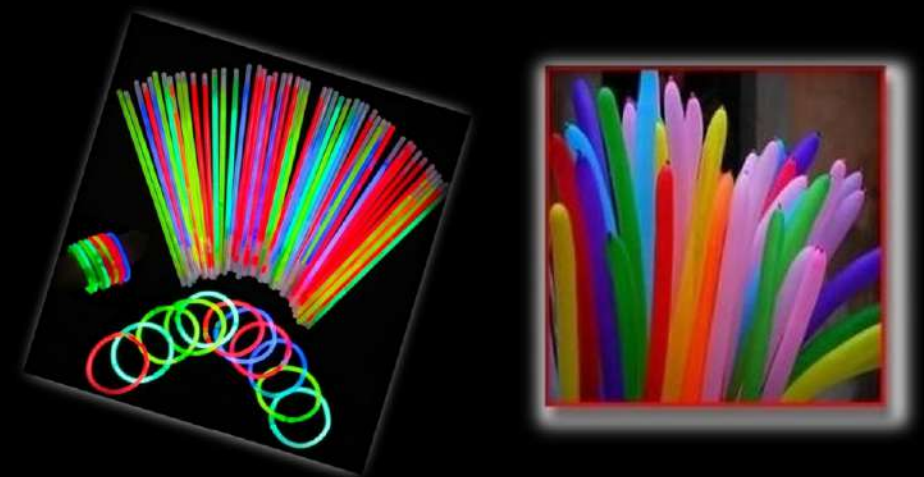

HORA LOCA
15 VARITAS NEÓN Y 15 GLOBOS