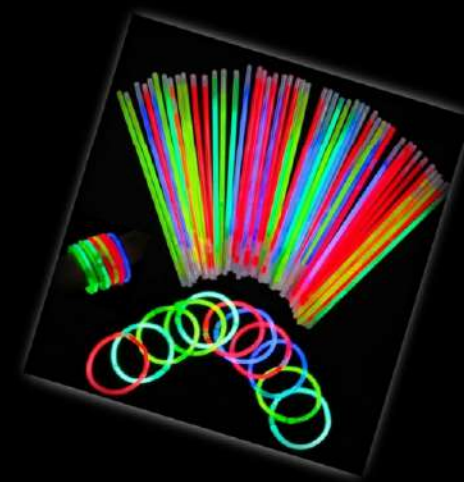

## INCLUYE:

CASTILLO INFLABLE O  
LONA TRAMPOLIN.

MAGIA PROFESIONAL  
PERRITO AMAESTRADO.

RECREACIÓN DIRIGIDA  
01 ANIMADOR.

15 TATUAJES TEMPORALES 15 ALGODONES DE AZÚCAR  
EN VASO TERMO SELLADO

HORA LOCA  
15 VARITAS NEÓN Y 15 GLOBOS