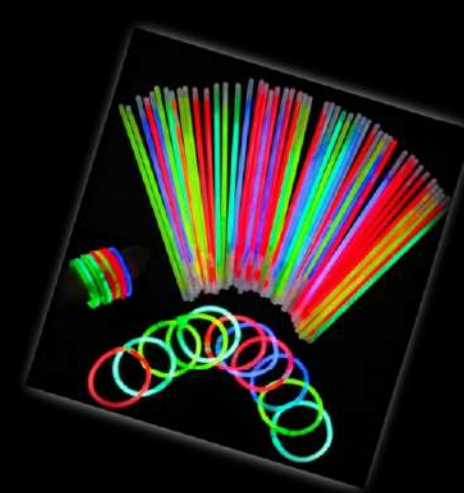

## INCLUYE:

**MAGIA PROFESIONAL  
PERRITO AMAESTRADO.**

**RECREACIÓN DIRIGIDA  
01 ANIMADOR.**

**15 TATUAJES TEMPORALES**

**15 ALGODONES DE AZÚCAR  
EN VASO TERMO SELLADO**

**HORA LOCA  
15 VARITAS NEÓN Y 15 GLOBOS**