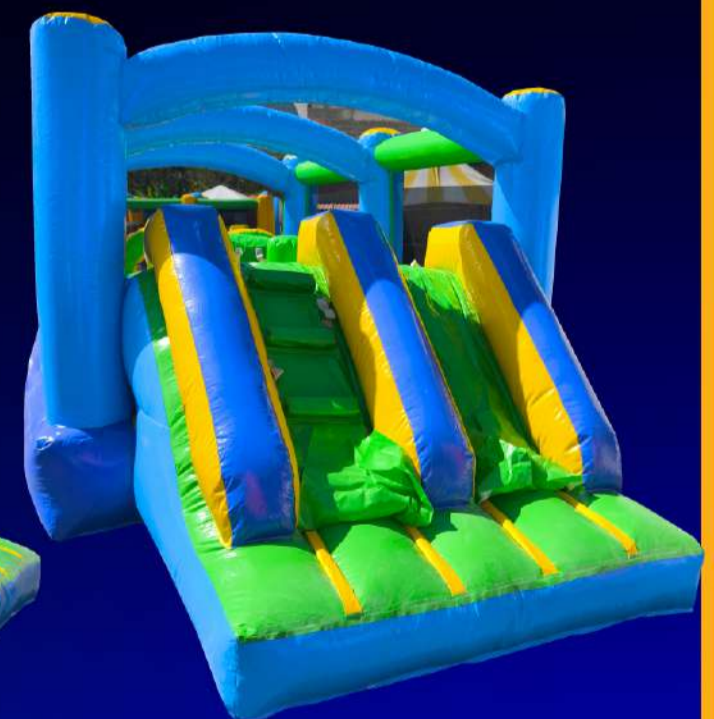

INFLABLE OBSTACULOS 6.0MTSX3.0 MTS
$470.000 X 3 HORAS
HORA ADICIONAL $90.000