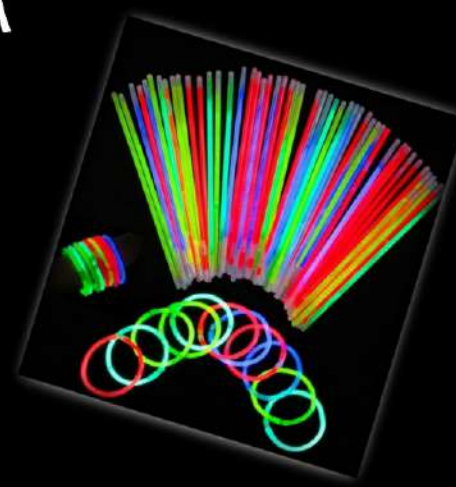

HORA LOCA
15 VARITAS NEÓN Y 15 GLOBOS

TORTA PRICESMART SEMIREFRIGERADA
30 PORCIONES