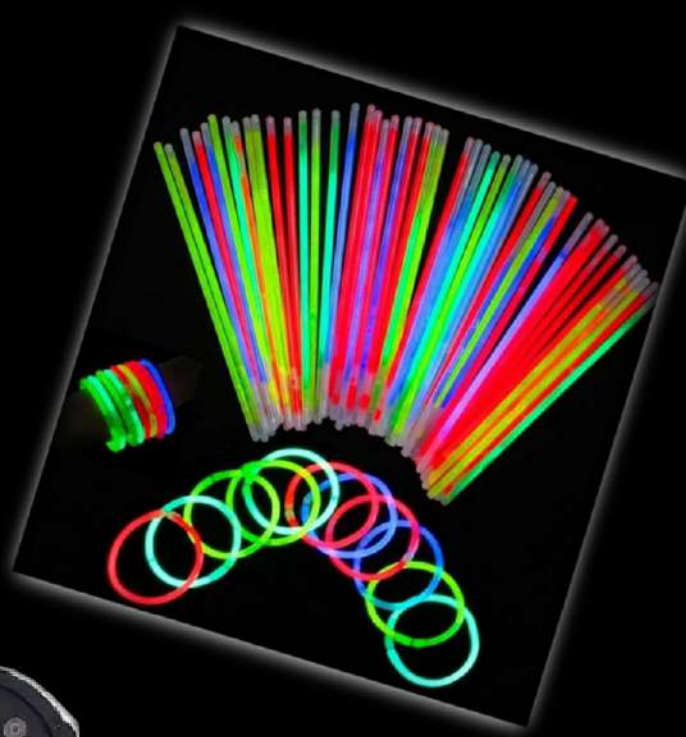

EL VALOR DE ESTE SERVICIO INCLUYE TRANSPORTE EN MEDELLÍN, SI ES FUERA DE MEDELLÍN EL VALOR TENDRA UNA PEQUEÑA VARIACIÓN DE ACUERDO A LA DISTANCIA O TRAYECTO.

312-220-05-06

@magokmiloeventos

www.magokmiloeventos.com