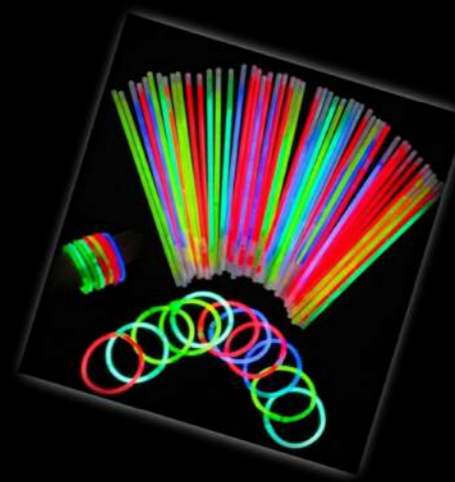

EL VALOR DE ESTE SERVICIO INCLUYE TRANSPORTE EN MEDELLÍN,
SI ES FUERA DE MEDELLÍN EL VALOR TENDRA UNA PEQUEÑA VARIACIÓN
DE ACUERDO A LA DISTANCIA O TRAYECTO.

312-220-05-06

@magokmiloeventos

www.magokmiloeventos.com