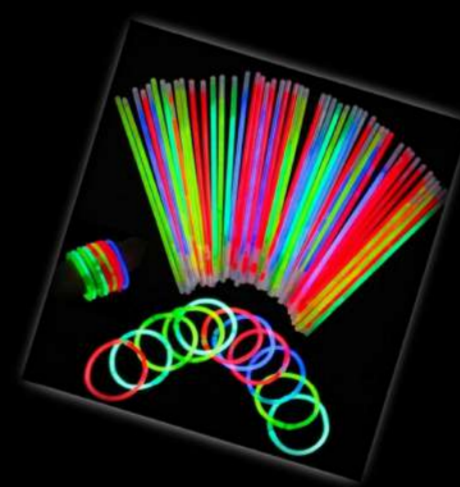

INCLUYE:

MAGIA PROFESIONAL
PERRITO AMAESTRADO.

RECREACIÓN DIRIGIDA
01 ANIMADOR.

15 TATUAJES TEMPORALES

15 ALGODONES DE AZÚCAR
EN VASO TERMO SELLADO

HORA LOCA
15 VARITAS NEÓN Y 15 GLOBOS

EL VALOR DE ESTE SERVICIO INCLUYE TRANSPORTE EN MEDELLÍN,
SI ES FUERA DE MEDELLÍN EL VALOR TENDRA UNA PEQUEÑA VARIACIÓN
DE ACUERDO A LA DISTANCIA O TRAYECTO.