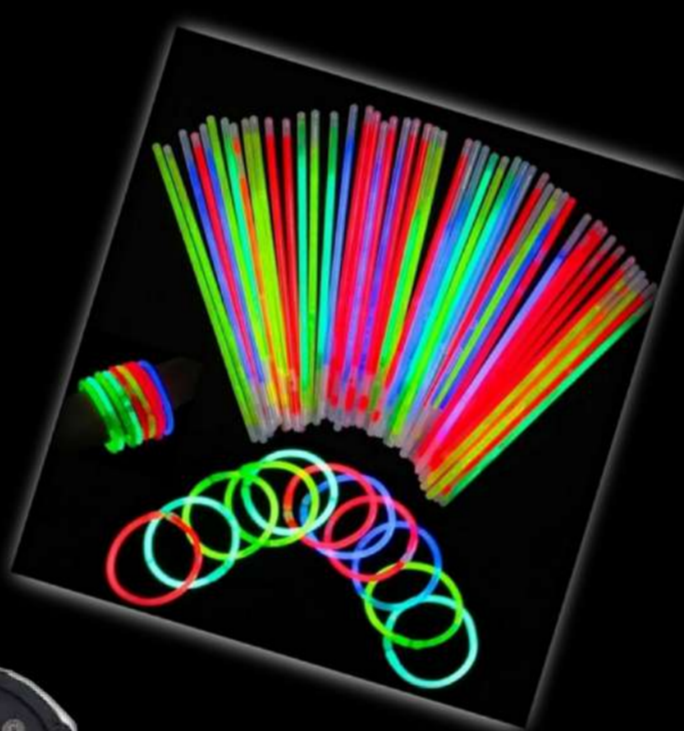

#3 RUMBITA RECREATIVO

\$379.000

DURACIÓN : 3 HORAS

EDADES RECOMENDADAS : 4 A 12 AÑOS

TIPO DE EVENTOS : BAUTIZOS, CUMPLEAÑOS, FIESTAS INFANTILES EN GENERAL

INCLUYE:

01 ANIMADOR PROFESIONAL QUE REALIZA ACTIVIDADES LÚDICO RECREATIVAS, JUEGOS DE COMPETENCIA Y PINTACARITAS O TATUAJES. 01 BAFLE PEQUEÑO CON MICROFONO, LUZ RITMICA, CAMARA DE HUMO, 15 VARITAS DE NEON, 15 GLOBOS SALCHICHA, TALLER DE GLOBOFLEXIA .