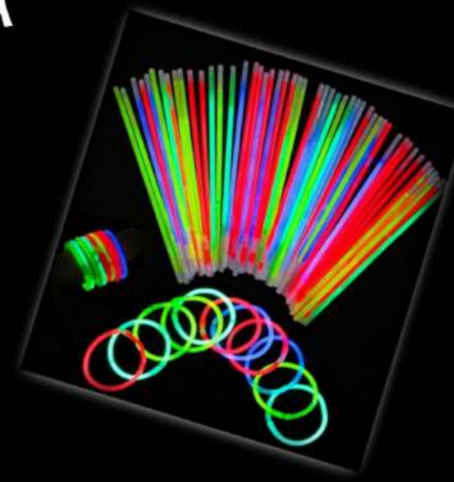

15 TATUAJES TEMPORALES

CARRITOS DE:
ALGODON DE AZUCAR-CRISPETAS-RASPAOS-HOT DOG
20 DE CADA UNO-

HORA LOCA
15 VARITAS NEÓN Y 15 GLOBOS

TORTA PRICESMART SEMIREFRIGERADA
30 PORCIONES

EL VALOR DE ESTE SERVICIO INCLUYE TRANSPORTE EN MEDELLÍN,
SI ES FUERA DE MEDELLÍN EL VALOR TENDRA UNA PEQUEÑA VARIACIÓN
DE ACUERDO A LA DISTANCIA O TRAYECTO.